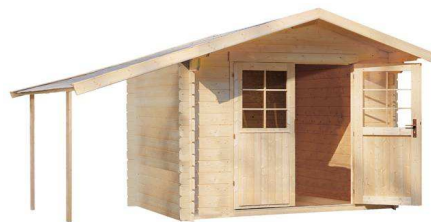

## "Dana 28" 5-Eck Gartenhaus

Art-Nr: 22835

28mm Wandstärke

Tür mit Glas, 2 Fenster mit Glas & Sprossenrahmen  
inkl. Fußboden & Edelstahl Fußschwelle

**Gesamtaußenmaß 260x260cm**

**Sockelmaß 240x240cm**

**1.499,00 €**

## "Fabio 40" 5-Eck Gartenhaus

Art-Nr: 22836

40mm Wandstärke

Doppeltür mit Glas, 2 Fenster mit Glas & Sprossenrahmen  
inkl. Fußboden & Edelstahl Fußschwelle

**Gesamtaußenmaß 300x300cm**

**Sockelmaß 280x280cm**

## "Kiehn 144" 200x180cm\*

Art-Nr: 23185

19mm Wandstärke

Doppeltür mit Plexiglas

inkl. Fußboden

ohne Dachpappe

**Aktionspreis 469,00 €**

## "Kiehn 127" 200x190cm Schleppdach 90cm

19mm Wandstärke - Hausaußenmaß mit Dachüberständen 3,40x2,33m

Doppeltür mit Glas

Preis inkl. Dachpappe (schwarz), Montagepaket

ohne Fußboden, ohne Dachrinne

Art-Nr: 23195